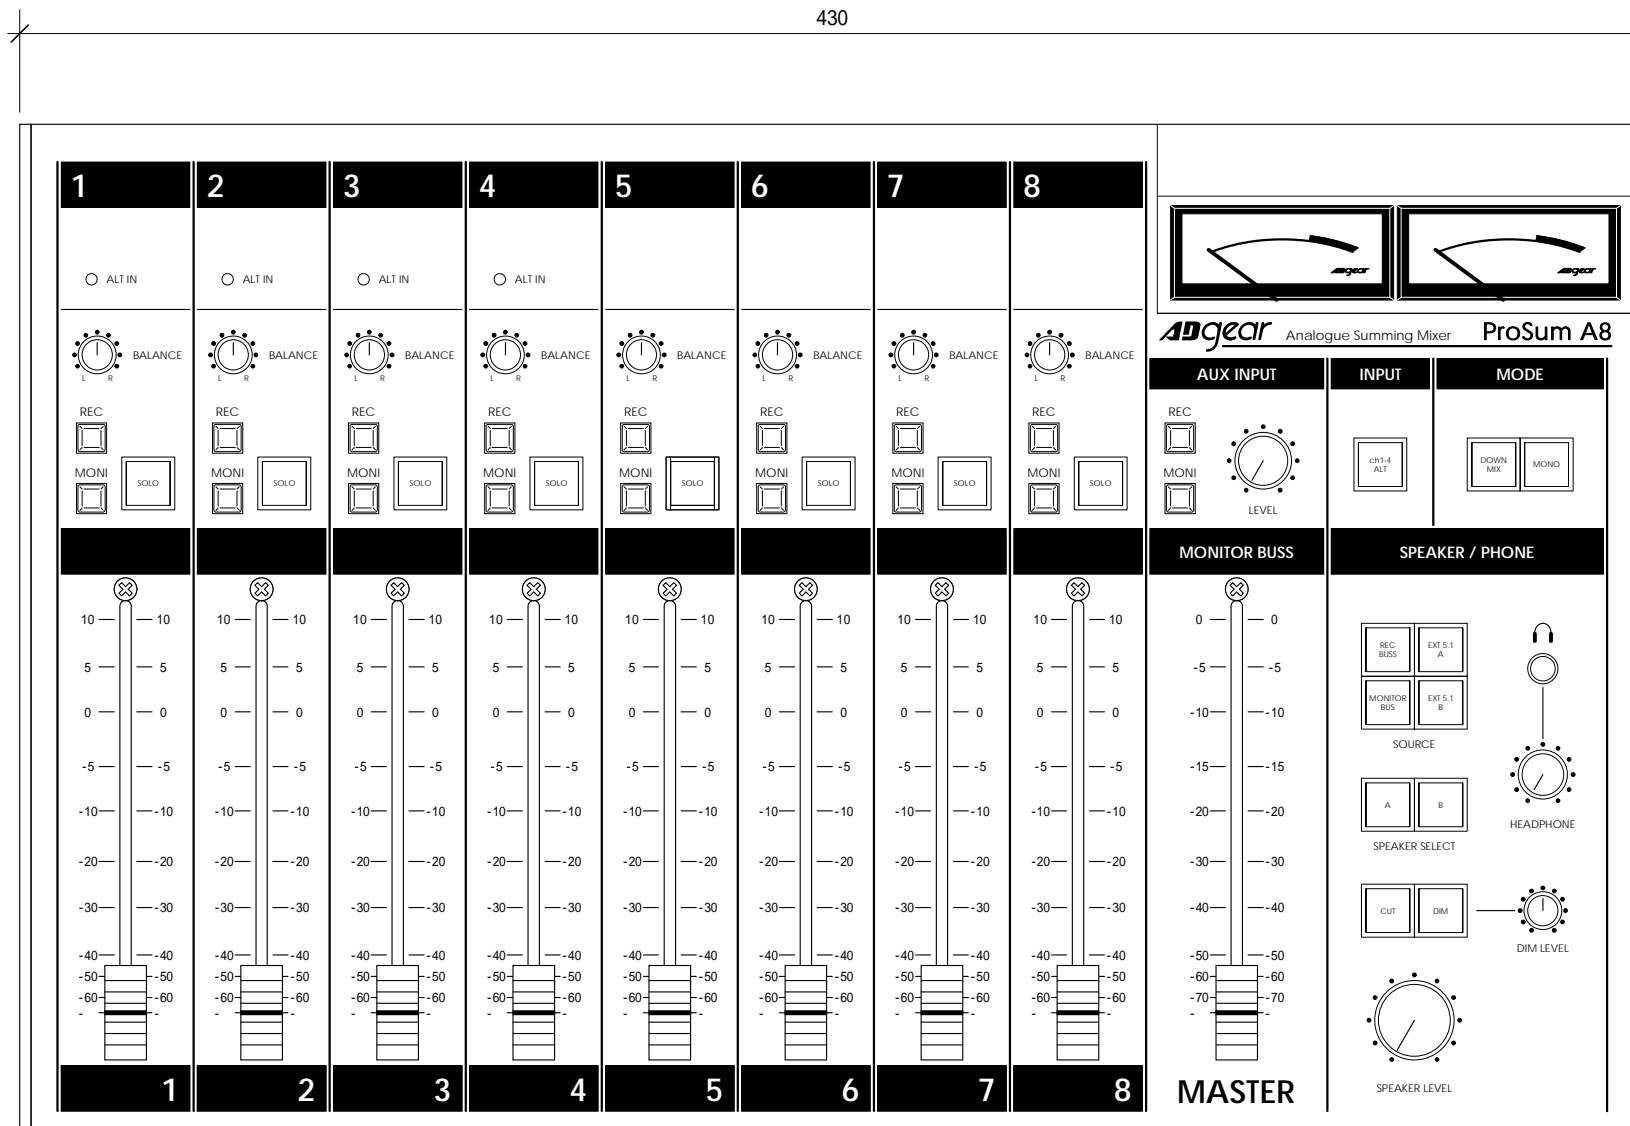

4-5:電源 AC100V(50/60Hz) 200W

4-6:周囲温度 0 ~ 40

4-7:使用 連続使用可能。

[5] 付属品

5-1:オペレーションパネル アナログコア間 コントロールケーブル 1 本
 5-2:オペレーションパネル アナログコア間 音声ケーブル 1 本
 5-3:ACケーブル 3m 1 本
 5-4:DCケーブル 3m 1 本

リアパネル