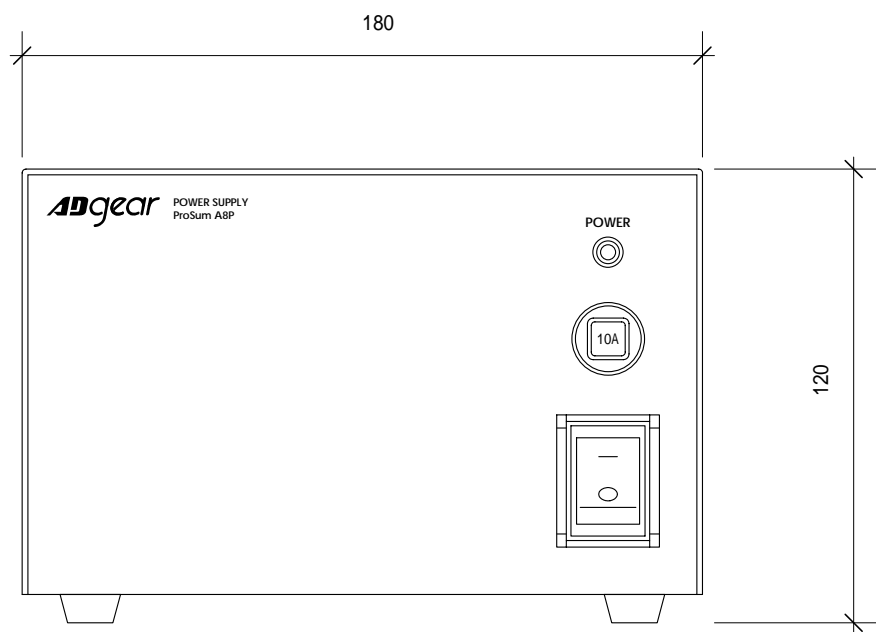

・外形寸法	オペレーションパネル	430(W) × 114(H) × 266(D)
(外観図参照)	アナログコア	482(W) × 132(H) × 350(D)
	パワーサプライユニット	180(W) × 120(H) × 220(D)
		(突起物含まず)
・表面部色調		ダークグレー(アドギアー1号色)
・重量	オペレーションパネル	約 7kg
	アナログコア	約 15kg
	パワーサプライユニット	約 3.5kg

4-5:電源 AC100V(50/60Hz) 200W

4-6:周囲温度 0 ~ 40

4-7:使用 連続使用可能。

[5] 付属品

5-1:オペレーションパネル アナログコア間 コントロールケーブル 1 本
 5-2:オペレーションパネル アナログコア間 音声ケーブル 1 本
 5-3:ACケーブル 3m 1 本
 5-4:DCケーブル 3m 1 本

リアパネル