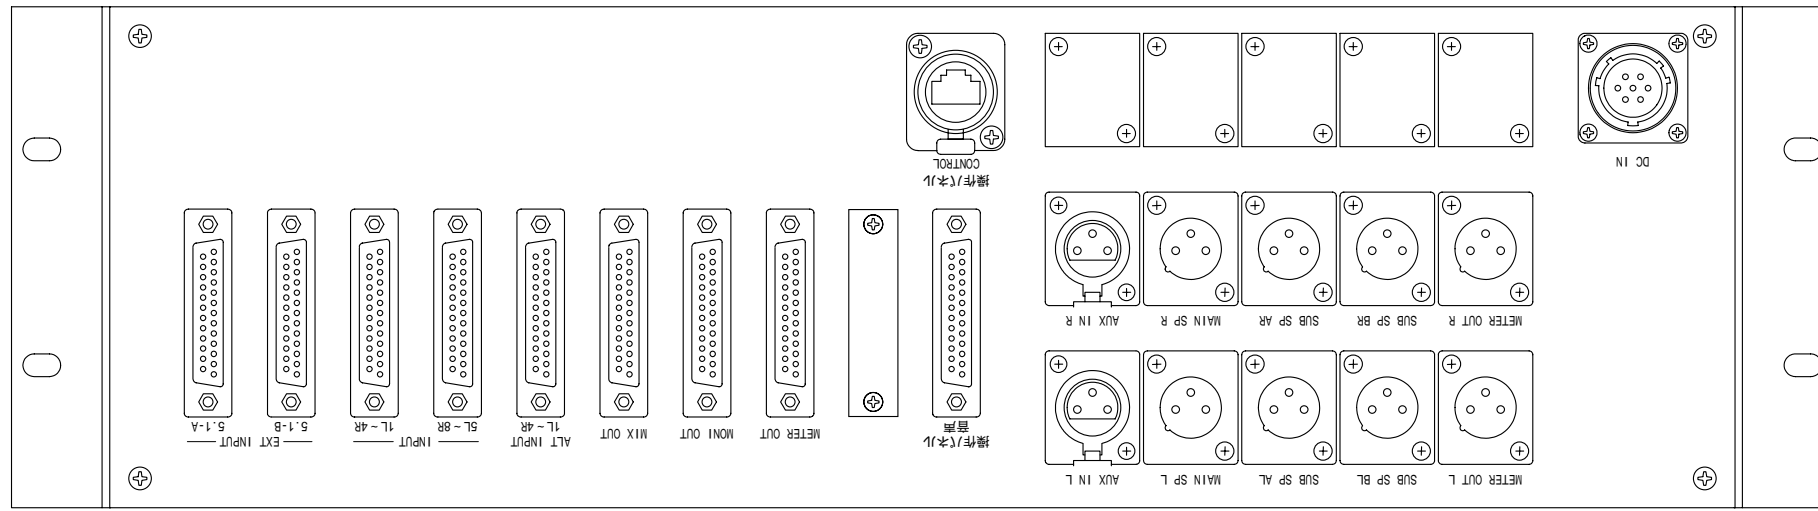

4-5:電源 AC100V(50/60Hz) 200W

4-6:周囲温度 0 ~ 40

4-7:使用 連続使用可能。

[5] 付属品

5-1:オペレーションパネル アナログコア間 コントロールケーブル 1 本
 5-2:オペレーションパネル アナログコア間 音声ケーブル 1 本
 5-3:ACケーブル 3m 1 本
 5-4:DCケーブル 3m 1 本

リアパネル