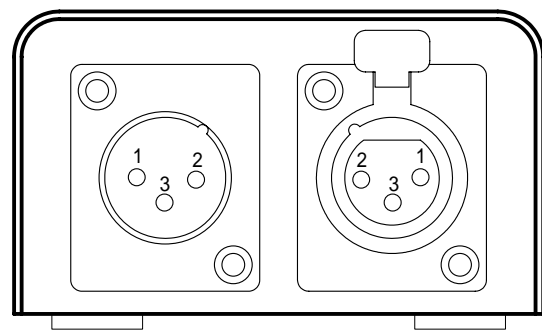

モーメンタリーミュートでスポーツ中継に最適

48V ファンタム電源通過可

マイク用でありながら+7dBm まで通過可能なオーディオトランスを採用

置き場所を選ばないコンパクトサイズ

ノンロック式の押しボタンスイッチで、押している間だけマイク音声をカットします。

入力コネクター：XLR3-31 タイプ

出力コネクター：XLR3-32 タイプ

幅 70 × 高 40 × 奥行 90mm 重さ 350g

ノンロック式スイッチ
ランプは点灯しません

スイッチ部落とし込み 約8mm

最大使用レベル +7dBm

iconic

Scale /

Designed by _____

Drawn by K.Y
'08 / 11 / 02

TITLE MIC MUTE SW MM-1