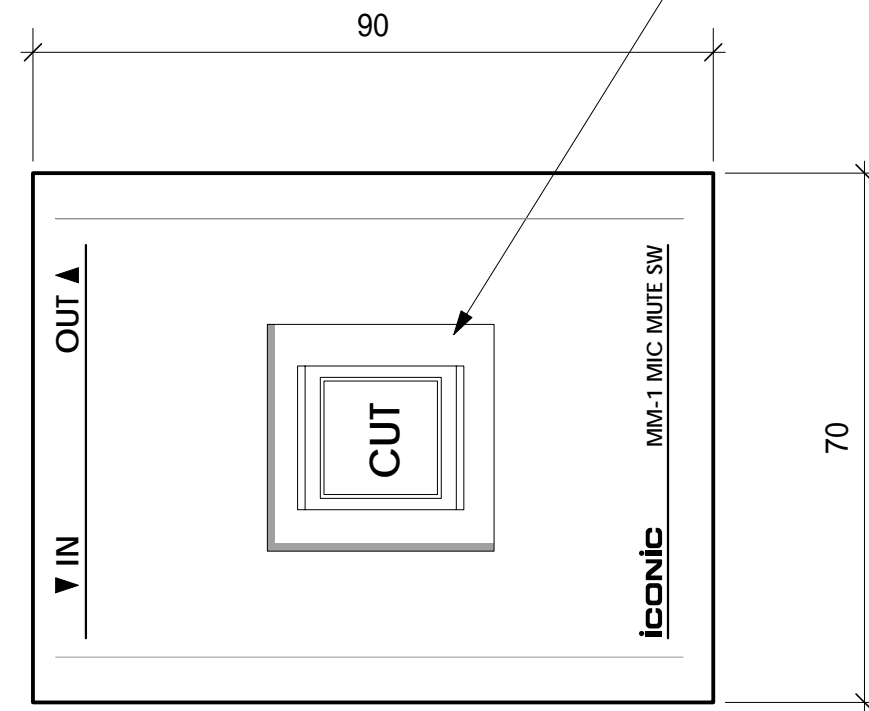

ノンロック式スイッチ
ランプは点灯しません

スイッチ部落とし込み 約8mm

最大使用レベル +7dBm

iconic

Scale /

Designed by _____

Drawn by K.Y
'08 / 11 / 02

TITLE MIC MUTE SW MM-1

SUB TITLE 系統図