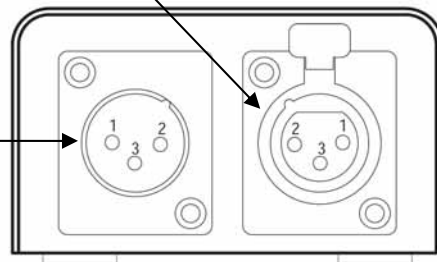

モーメンタリーミュートでスポーツ中継に最適

48V ファンタム電源通過可

マイク用でありながら+7dBm まで通過可能なオーディオトランスを採用

置き場所を選ばないコンパクトサイズ

ノンロック式の押しボタンスイッチで、押している間だけマイク音声をカットします。

入力コネクター：XLR3-31 タイプ

出力コネクター：XLR3-32 タイプ

幅 70 × 高 40 × 奥行 90mm 重さ 350g

ノンロック式スイッチ
ランプは点灯しません

スイッチ部落とし込み 約8mm

最大使用レベル +7dBm

iconic

Scale /

Designed by _____

Drawn by K.Y
'08 / 11 / 02

TITLE MIC MUTE SW MM-1