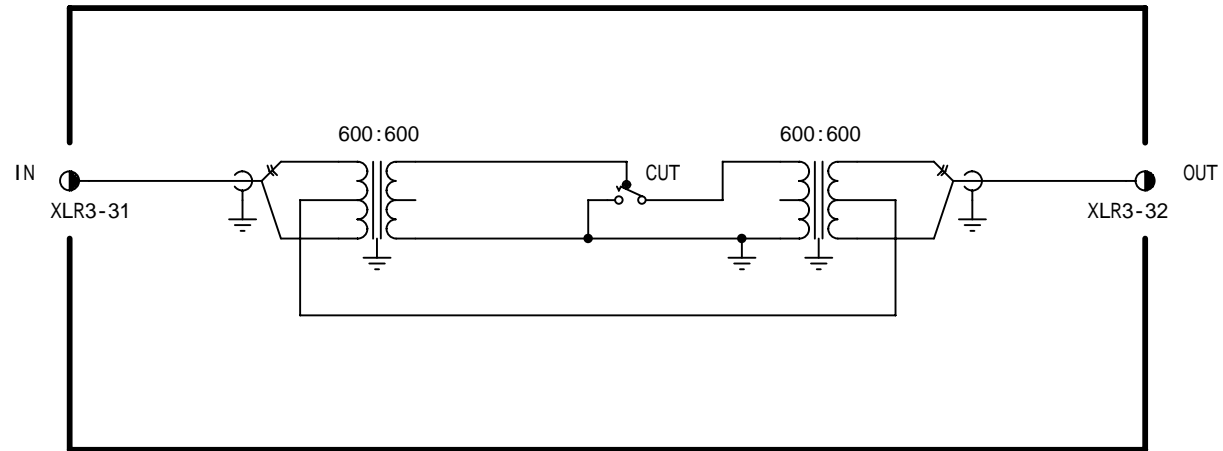

MM-1 MIC MUTE SW

48V ファンタム電源が通過可能なマイクミュートスイッチです。マイクロホンの音声は操作面の CUT スイッチを押している間だけオフになるモーメンタリーミュート動作です。入出力には+7dBm まで通過可能なオーディオトランスを採用しているため、ハイアウトプットのコンデンサーマイクにも安心してお使い頂けます。また、CUT スイッチは台本などが当たって誤動作しないよう、表面パネルよりも低い位置に配置されており、スポーツ中継などで威力を発揮します。

モーメンタリーミュートでスポーツ中継に最適

48V ファンタム電源通過可

マイク用でありながら+7dBm まで通過可能なオーディオトランスを採用

置き場所を選ばないコンパクトサイズ

ノンロック式の押しボタンスイッチで、押している間だけマイク音声をカットします。

入力コネクター：XLR3-31 タイプ

出力コネクター：XLR3-32 タイプ

幅 70 × 高 40 × 奥行 90mm 重さ 350g

ノンロック式スイッチ
ランプは点灯しません

スイッチ部落とし込み 約8mm

最大使用レベル +7dBm

iconic

Scale /

Designed by _____

Drawn by K.Y
'08 / 11 / 02

TITLE MIC MUTE SW MM-1