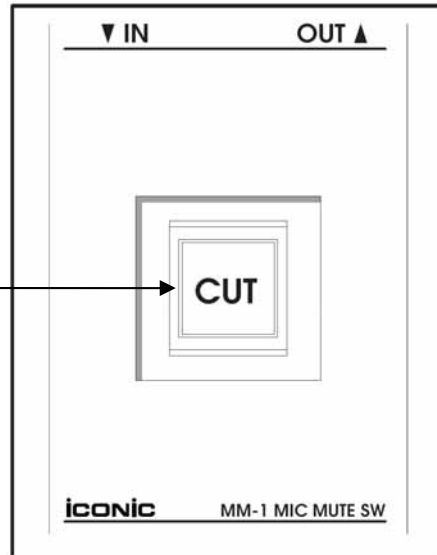

MM-1 MIC MUTE SW

48V ファンタム電源が通過可能なマイクミュートスイッチです。マイクロホンの音声は操作面の CUT スイッチを押している間だけオフになるモーメンタリーミュート動作です。入出力には+7dBm まで通過可能なオーディオトランスを採用しているため、ハイアウトプットのコンデンサーマイクにも安心してお使い頂けます。また、CUT スイッチは台本などが当たって誤動作しないよう、表面パネルよりも低い位置に配置されており、スポーツ中継などで威力を発揮します。

モーメンタリーミュートでスポーツ中継に最適

48V ファンタム電源通過可

マイク用でありながら+7dBm まで通過可能なオーディオトランスを採用

置き場所を選ばないコンパクトサイズ

ノンロック式の押しボタンスイッチで、押している間だけマイク音声をカットします。

入力コネクター：XLR3-31 タイプ

出力コネクター：XLR3-32 タイプ

幅 70 × 高 40 × 奥行 90mm 重さ 350g

ノンロック式スイッチ
ランプは点灯しません

スイッチ部落とし込み 約8mm

最大使用レベル +7dBm

iconic

Scale /

Designed by _____

Drawn by K.Y
'08 / 11 / 02

TITLE MIC MUTE SW MM-1