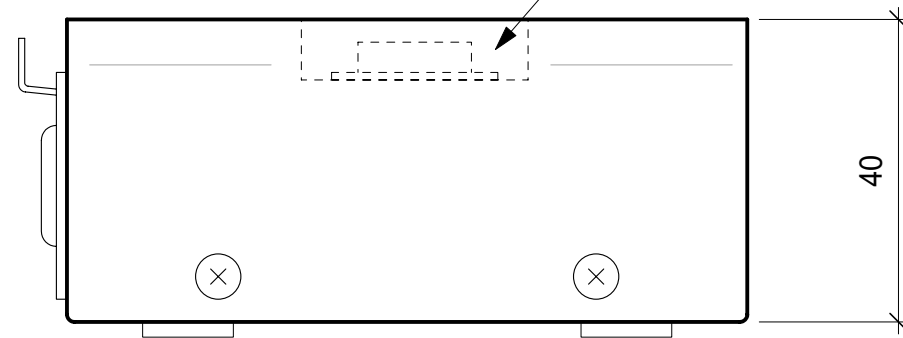

モーメンタリーミュートでスポーツ中継に最適

48V ファンタム電源通過可

マイク用でありながら+7dBm まで通過可能なオーディオトランスを採用

置き場所を選ばないコンパクトサイズ

ノンロック式の押しボタンスイッチで、押している間だけマイク音声をカットします。

入力コネクター：XLR3-31 タイプ

出力コネクター：XLR3-32 タイプ

幅 70 × 高 40 × 奥行 90mm 重さ 350g

ノンロック式スイッチ
ランプは点灯しません

スイッチ部落とし込み 約8mm

最大使用レベル +7dBm

iconic

Scale /

Designed by _____

Drawn by K.Y
'08 / 11 / 02

TITLE MIC MUTE SW MM-1